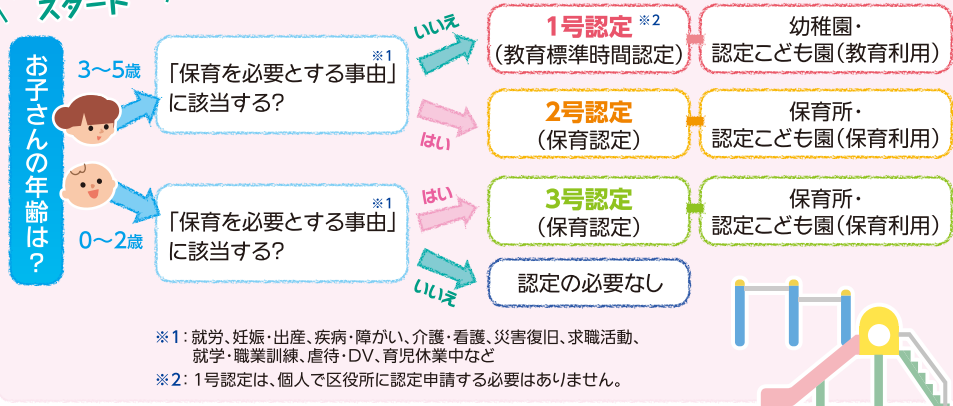

遊 相 預 子どもの預け先

あなたの認定区分は?

子どもを預ける際は、次の認定を受ける必要があります。

- 1号認定 (教育標準時間認定)** お子さんが満3歳～就学前であって、幼稚園等での教育を希望される方
- 2号認定 (保育認定)** お子さんが満3歳～就学前であって、「保育が必要な事由」に該当し、保育所等での保育を希望される方
- 3号認定 (保育認定)** お子さんが0～2歳であって、「保育が必要な事由」に該当し、保育所等での保育を希望される方

認定基準については、
下をチェック!

フローチャート / スタート

※1: 就労、妊娠・出産、疾病・障がい、介護・看護、災害復旧、求職活動、就学・職業訓練、虐待・DV、育児休業中など
 ※2: 1号認定は、個人で区役所に認定申請する必要はありません。

※地域開放の○の表記について…横浜市子ども青少年局より補助金を受け取った上で、保育室及び園庭等の施設を開放している園です。また補助金を受給せずに園独自で地域開放を行っている場合もありますので、詳細は各施設にお問い合わせください。

保育所とは・・・

厚生労働省の保育所保育指針に基づいて、就労や病気等の理由により保護者が家庭において十分に子どもを保育できない場合に、家庭に替わって0～5歳の子どもを保育する、児童福祉法に位置付けられた「児童福祉施設」です。市が定めた認可基準を満たし市長に認可された認可保育園と、認可基準は満たしていないけれど、その部分をしっかりと補い、園独自の素晴らしい保育や様々な保育ニーズに応えた園が数多くある認可外保育園があります。